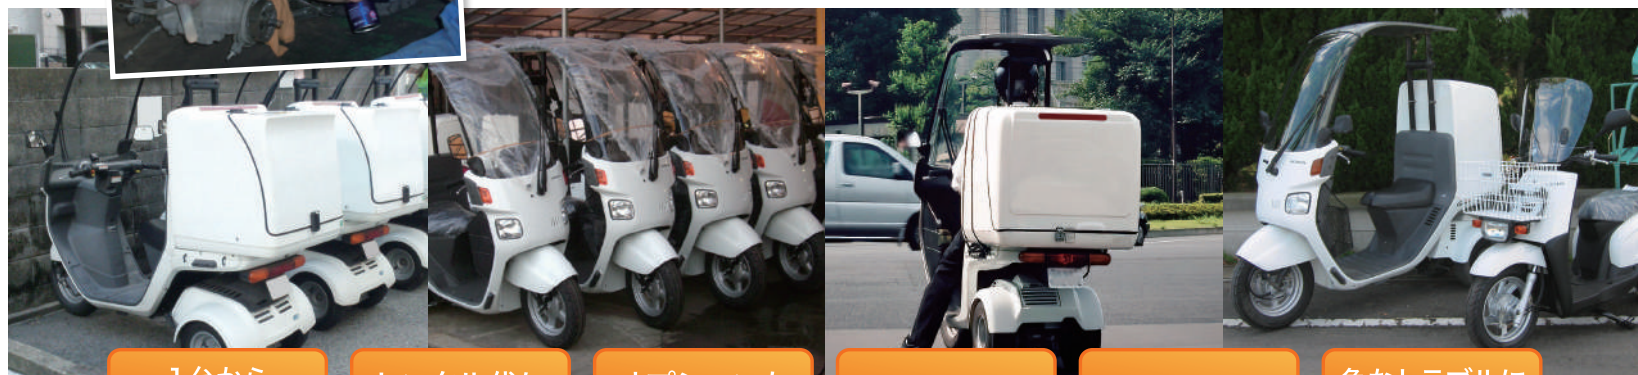

宅配バイクレンタルなら JDS ジャパンデリバリーサービスにおまかせを!

今ならお試しキャンペーン!

ご契約スタート時から レンタル代6ヶ月半額!

台数限定・
先着順!

※規定台数に達した時点で
予告無く受付終了する
場合がございます。

※キャンペーン終了後は契約終了か1ヶ月毎の自動更新をお選びいただけます。

対象エリア

- 関東/東京・神奈川・千葉・埼玉・(栃木・茨木の一部エリア)
- 関西/大阪・兵庫・京都・奈良・(滋賀の一部エリア)
- 九州/福岡県・(大分・佐賀の一部エリア)

例えばキャンペーン適用で

保険&メンテ込みでレンタル代月々19,250円(税込)

月々9,625円(税込)
(6ヶ月間)

※ヤマハ ギア・パーキングスタンドをレンタルの場合

JDSのレンタルバイクは当社メカニックが直接レンタル先に訪問し定期巡回点検を実施。
その際のメンテナンス費用(部品代・工賃・オイル交換・プラグ交換 etc.)もレンタル代に含まれ安心です。
万が一、点検で修理が発生しても代車無料貸出し、急な故障にも無料でレスキュー対応いたします。
ロードサービスとの連携で24時間365日のご対応が可能です。

1台から
複数台まで
対応可能

レンタル代に
全てコミコミ
部品代・工賃・保険代・税金

オプションも
豊富
荷台BOX・出前機など

面倒な経理
処理不要

導入初期
コスト削減

急なトラブルに
24時間365日
ご対応

だから安心!JDSのメンテナンス技術

JDSの運営母体はオートバイレーシングショップである「ドッグファイトレーシング」。
鈴鹿8時間耐久レースや全日本選手権など日本のトップカテゴリーで培った技術力と、マシンを
最高の状態に保つ整備・管理システムで、レンタルバイクをメンテナンスしています。
「ネジ1本の緩みが命に関わる」整備の重要性を意識したメカニックがお客様のバイクドクター
としてご対応させていただきます。